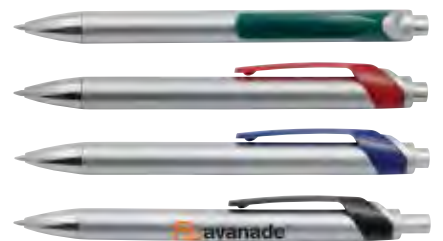

250	500	1000	2500	
0,99	0,97	0,92	0,89	4R

1420

BIELSA

Stylo de plastique noir avec barrette de couleur et garnitures chromées et bouton poussoir. Encre bleue. Vrac

Zone impression : 1-1/2" x 3/4"

350	750	1500	3500	
0,64	0,60	0,56	0,53	4R

1447

MARBELLA

Stylo en plastique couleur argent avec bouton poussoir et embout chrome. Barrette de couleur. Encre bleue. Vrac

Zone impression : 1-5/8" x 1/2"

250	500	1000	2500	
0,69	0,66	0,61	0,59	4R

MATÉRIEL D'ÉCRITURE