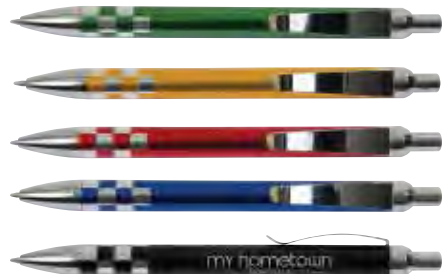

Zone impression (fût) : 1 1/2" x 5/16"

125	250	500	1000	
1,95	1,95	1,95	1,95	4R

1415

1418

1427

1418

COURSE

Stylo en aluminium au motif damier en aluminium. Fût coloré lustré. Cartouche géante. Encre bleue. Bouton poussoir et garniture argent. Sac cello individuel et gravure incluse.