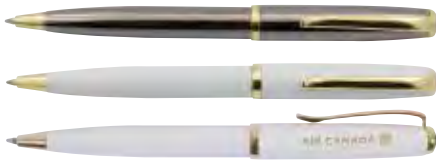

Zone impression (fût): 2" x 5/16"

15	35	75	150	
14,95	14,65	14,25	13,95	4R

1771

1561

1567

1429

CAZORLA

Stylo en métal lustré avec mécanisme à torsion. Barrette et anneaux dorés. Encre bleue. Pochette de velours individuelle et gravure incluse